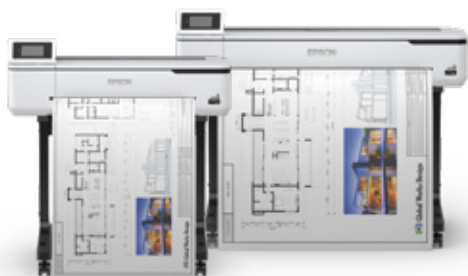

Profesjonell ytelse på alle nivåer

Alt du forventer fra Epson – kvalitet, nyskapning og ytelse – i et lite og kompakt design som passer til selv de minste arbeidsområdene. Den lave totale eierkostnaden er ideell for bedriftseiere som går fra å kjøpe utskriften i store formater fra en ekstern leverandør til å ha fasilitetene internt. Med Wi-Fi-tilkobling til nettverket kan dere skrive ut hvor som helst ved hjelp av en mobilenhet og kompatible apper.

De nye SureColor SC-Tx100- og SC-Tx400-modellene har det minste miljømessige fotavtrykket for alle våre storformatskrivere, slik at de passer inn i de mest kompakte arbeidsområder. Noen modeller inkluderer også med brukervennlige intuitive kontroller og enkel blekkerstatning.

Med inkjet-utskrift i store formater i høy hastighet – fra 22 sekunder for en A1-side, og ingen tap av kvalitet ved hjelp av UltraChrome XD2-blekk, vil du bli begeistret over resultatene.

SureColor SC-T3100, T3100N, T5100, T5100N

Skrivebordsbaserte og frittstående storformatskrivere på begynnernivå med vårt minste miljømessige fotavtrykk og flate overflater for de trangeste områdene. Lag detaljerte utskrifter av profesjonell kvalitet i store formater hver dag, eller bare når du trenger det. Blekkpatroner er tilgjengelige i en rekke størrelser, slik at du kan kontrollere driftskostnadene og produktiviteten: 50 ml eller 80 ml i svart, 26 ml eller 50 ml i farge.