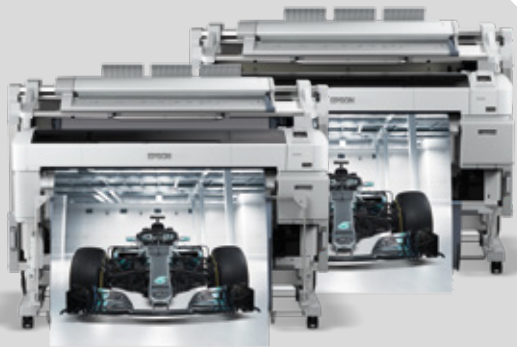

SureColor SC-T7200 MFP, SC-T7200D MFP

44" høyhastighets 4-fargers storformatskriver med integrert skjerm for skanning, kopiering og deling. Kopier et A1-dokument på så lite som 39 sekunder, og produser en A1-utskrift i løpet av 28 sekunder. Dokumenter og bilder skannes med 600 ppt optisk oppløsning for gjennomsiktige kopier, både i farger og svart-hvitt. Tilgjengelig i standardkonfigurasjon, eller med doble ruller.