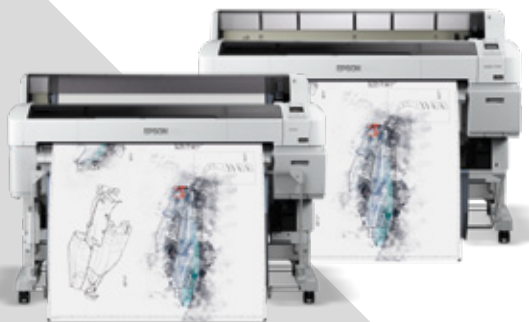

SureColor SC-T7200, T7200D

44" høyhastighets 4-fargers storformatskriver som kombinerer ytelse, kvalitet og verdi for pengene. Den gir maksimal produktivitet og fleksibilitet og er ideell for bruk med CAD, reprografikk, utdanning og utskrift av POS-plakater. Den tilbyr en uslåelig blanding av nøyaktighet og hastighet. Tilgjengelig i standardkonfigurasjon, eller med doble ruller.